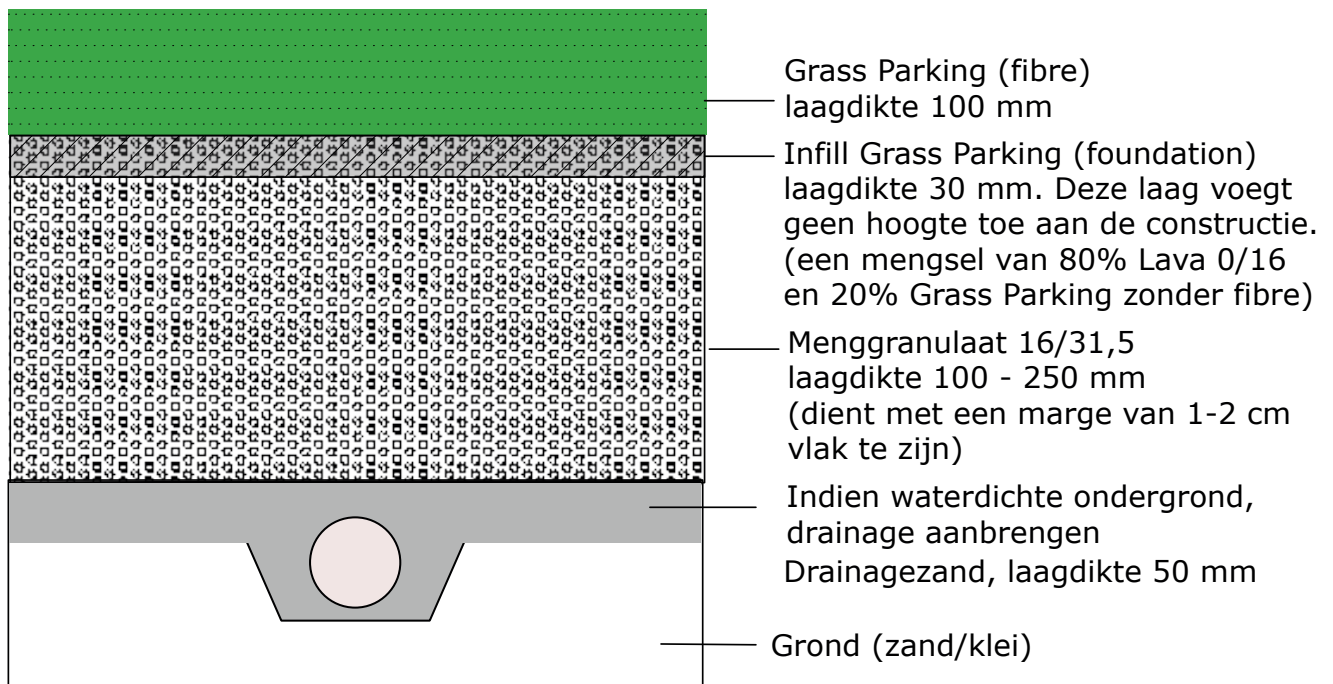

Doorsnede Grass Parking