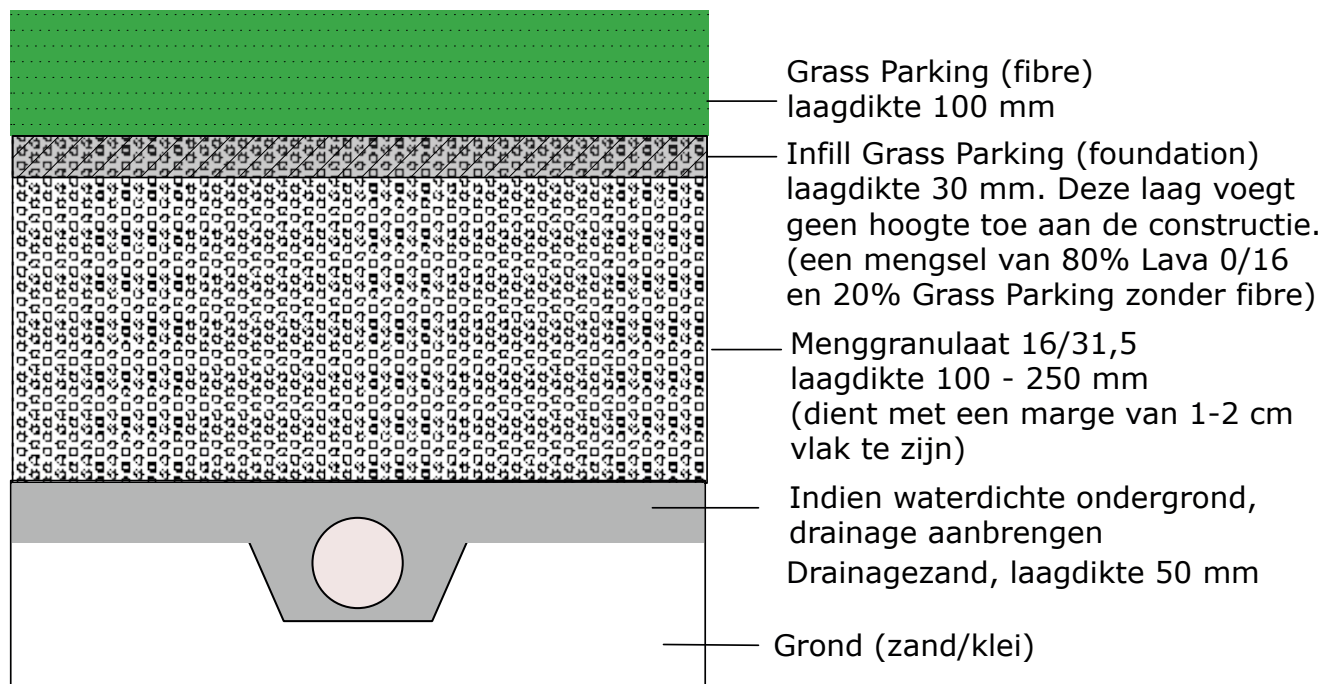

Doorsnede Grass Parking